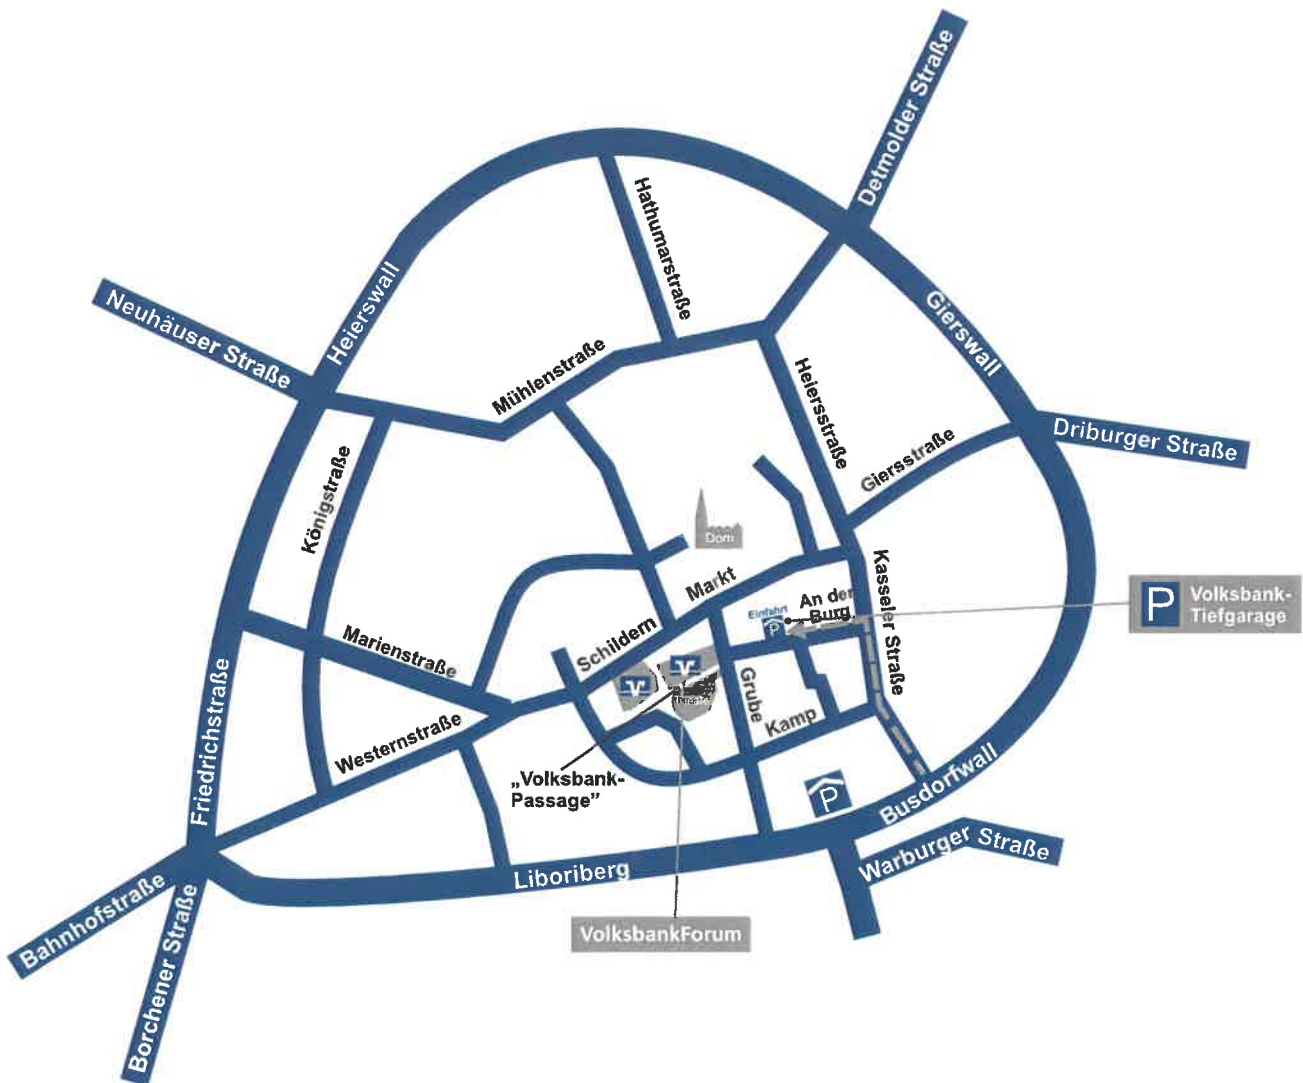

So finden Sie unser VolksbankForum in der Volksbank-Passage in Paderborn:

Wenn Sie in unserer Volksbank-Tiefgarage parken möchten:

Geben Sie bitte in Ihr Navigationssystem ein: An der Burg, 33098 Paderborn.

Bitte nutzen Sie in der Volksbank-Tiefgarage den Ausgang „Volksbank/Rathaus“.